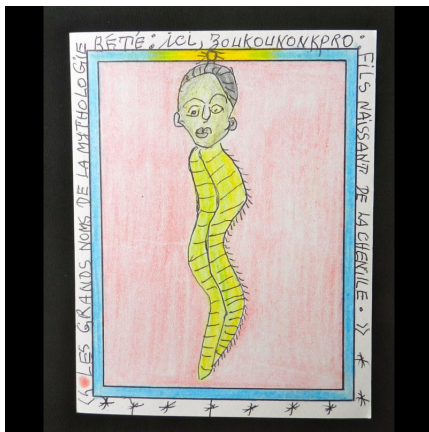

Certificat d'authenticité

Mythologie Bété - Zoukou - Frédéric Brûly Bouabré - Dessin

Résumé Dessin au stylo bille et crayon de couleur sur carton blanc, de la série "Mythologie", travail de mémoire sur le peuple Bété. Frédéric Bruly Bouabré est un artiste ivoirien né en 1923 à Zéprégühé dans la région...

Caractéristiques

Ethnie :	- Art contemporain - Frédéric Bruly Bouabré
Pays d'origine :	Côte d'Ivoire
Zone de collecte :	Côte d'Ivoire, Yamoussoukro
Ancienneté présumée :	entre 2000 et 2010
Matière principale :	carton blanc
Aspect de surface :	de collection
Etat apparent :	excellent, muséal
Etat de conservation :	dans son jus
Appartenance :	ex collection particulière Europe
Format :	15 x 20 cm
Frais de port :	offerts !

Certifié le 16 sept. 2021