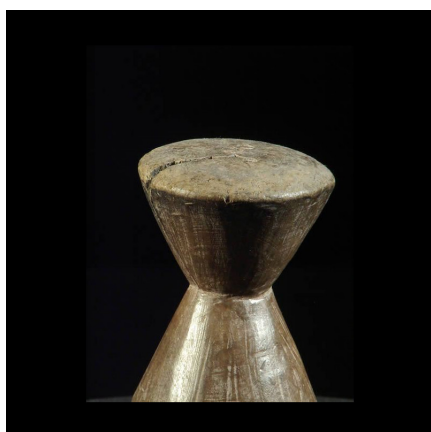

Certificat d'authenticité

Enclume de bois - Toureg - Niger Mauritanie

Résumé Ce petit objet de bois se tient généralement entre les pieds de l'artisan qui travaille le cuir, l'argent... à la manière d'une enclume. Bois dur, belle patine.

Caractéristiques

Ethnie :	Touaregs / Tuareg
Pays d'origine :	Mali
Zone de collecte :	Mali, Bamako
Ancienneté présumée :	entre 1960 et 1970
Matière principale :	bois
Aspect de surface :	d'usage
Etat apparent :	très bon état
Etat de conservation :	dans son jus
Appartenance :	collecte in situ
Test laboratoire :	non testé
Hauteur, en cm :	9
Poids, en grammes :	100
Socle :	non