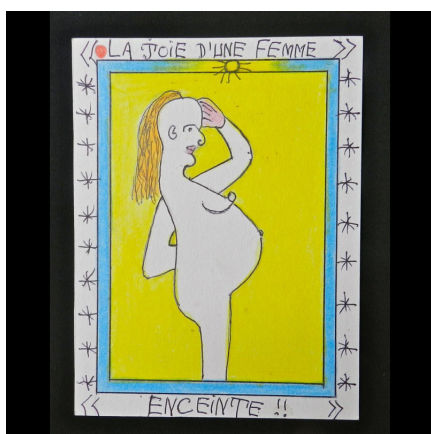

Certificat d'authenticité

Au quotidien - Enceinte - Frédéric Brûly Bouabré - Dessin

Résumé Dessin au stylo bille et crayon de couleur sur carton blanc, de la série "Mythologie", travail de mémoire sur le peuple Bété. Frédéric Bruly Bouabré est un artiste ivoirien né en 1923 à Zéprégühé dans la région...

Caractéristiques

Ethnie :	- Art contemporain - Frédéric Bruly Bouabré
Pays d'origine :	Côte d'Ivoire
Ancienneté présumée :	entre 2000 et 2010
Matière principale :	carton blanc
Aspect de surface :	de collection
Etat apparent :	excellent, muséal
Etat de conservation :	dans son jus
Appartenance :	ex collection particulière Europe
Format :	15 x 20 cm
Frais de port :	offerts !