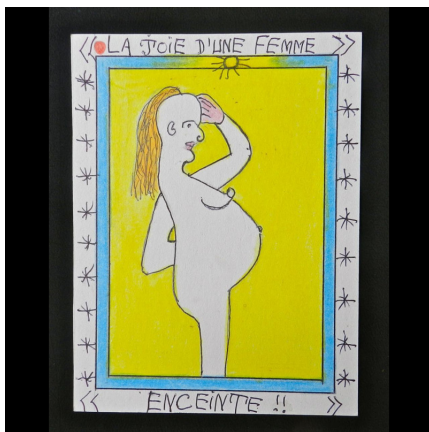

Certificat d'authenticité

Au quotidien - Enceinte - Frédéric Brûly Bouabré - Dessin

Résumé Dessin au stylo bille et crayon de couleur sur carton blanc, de la série "Mythologie", travail de mémoire sur le peuple Bété. Frédéric Bruly Bouabré est un artiste ivoirien né en 1923 à Zéprégühé dans la région...

Caractéristiques

Ethnie :	- Art contemporain - Frédéric Bruly Bouabré
Pays d'origine :	Côte d'Ivoire
Ancienneté présumée :	entre 2000 et 2010
Matière principale :	carton blanc
Aspect de surface :	de collection
Etat apparent :	excellent, muséal
Etat de conservation :	dans son jus
Appartenance :	ex collection particulière Europe
Format :	15 x 20 cm
Frais de port :	offerts !