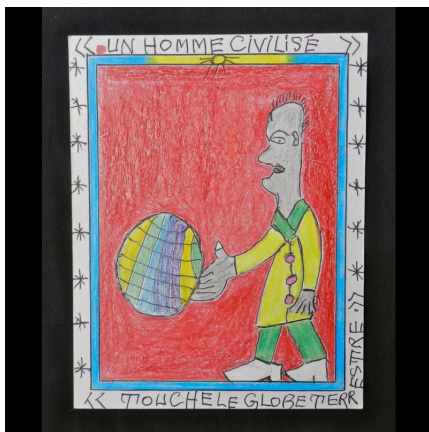

Certificat d'authenticité

Au quotidien - Civilisé - Frédéric Brûly Bouabré - Dessin

Résumé Dessin au stylo bille et crayon de couleur sur carton blanc, de la série "Mythologie", travail de mémoire sur le peuple Bété. Frédéric Bruly Bouabré est un artiste ivoirien né en 1923 à Zéprégühé dans la région...

Caractéristiques

Ethnie :	- Art contemporain - Frédéric Bruly Bouabré
Pays d'origine :	Côte d'Ivoire
Ancienneté présumée :	entre 2000 et 2010
Matière principale :	carton blanc
Aspect de surface :	de collection
Etat apparent :	excellent, muséal
Etat de conservation :	dans son jus
Appartenance :	ex collection particulière Europe
Format :	15 x 20 cm
Frais de port :	offerts !