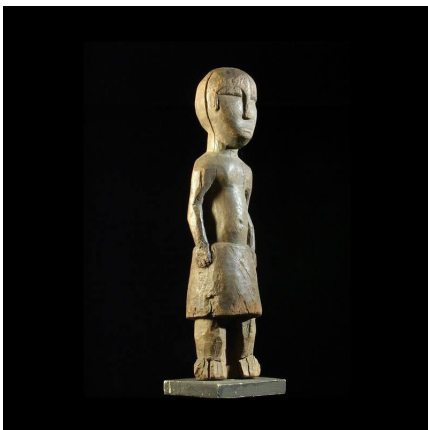

Certificat d'authenticité

Colon ancien - Ewe - Togo - Colons africains

Résumé Ancienne statuette Ewé de type "Colon" représentant un personnage vêtu d'un pagne. Bois dur, fentes anciennes, accidents sur les jambes.

Caractéristiques

Ethnie :	Ewe / Ehwe
Pays d'origine :	Togo
Zone de collecte :	Togo, Lomé
Ancienneté présumée :	entre 1950 et 1960
Matière principale :	bois
Aspect de surface :	d'usage
Etat apparent :	très bon état
Etat de conservation :	dans son jus
Appartenance :	collecte in situ
Test laboratoire :	non testé
Hauteur, en cm :	39
Poids, en grammes :	995
Socle :	non