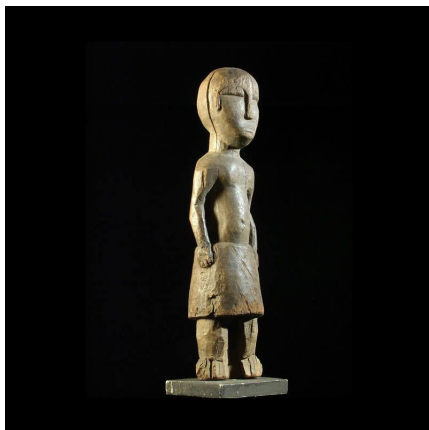

Certificat d'authenticité

Colon ancien - Ewe - Togo - Colons africains

Résumé Ancienne statuette Ewé de type "Colon" représentant un personnage vêtu d'un pagne. Bois dur, fentes anciennes, accidents sur les jambes.

Caractéristiques

Ethnie :	Ewe / Ehwe
Pays d'origine :	Togo
Zone de collecte :	Togo, Lomé
Ancienneté présumée :	entre 1950 et 1960
Matière principale :	bois
Aspect de surface :	d'usage
Etat apparent :	très bon état
Etat de conservation :	dans son jus
Appartenance :	collecte in situ
Test laboratoire :	non testé
Hauteur, en cm :	39
Poids, en grammes :	995
Socle :	non