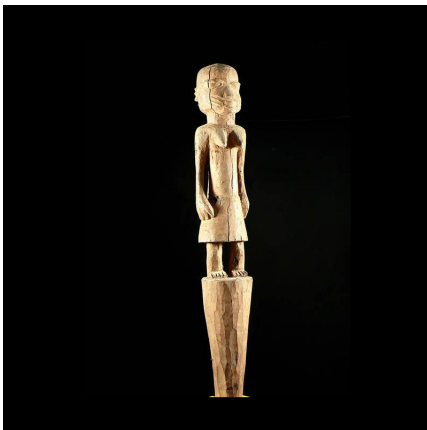

Certificat d'authenticité

Poteau Hwedo - Fon - Benin - Poteaux protecteurs

Résumé Ces poteaux sont appelés Hwèdo (du mot Fongbè hwè, à prononcer rwè, qui a de multiples significations mais entre autres celle de désigner la ligne du seuil de la case , de l'habitation). Ces poteaux fichés en terre près du...

Caractéristiques

Ethnie :	Fon
Pays d'origine :	Bénin
Zone de collecte :	Bénin, Porto-Novo
Ancienneté présumée :	entre 1960 et 1970
Matière principale :	bois
Aspect de surface :	d'usage
Etat apparent :	très bon état
Etat de conservation :	dans son jus
Appartenance :	collecte in situ
Test laboratoire :	non testé
Hauteur, en cm :	60
Poids, en grammes :	1 530
Socle :	non

Certifié le 4 juin 2023