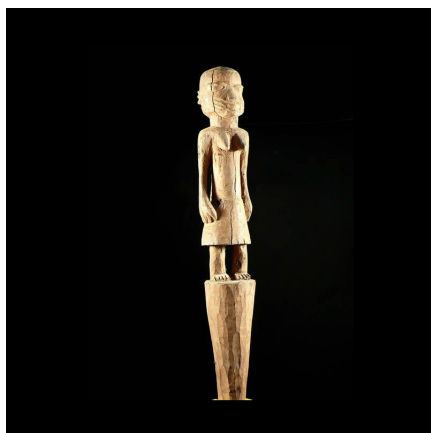

Certificat d'authenticité

Poteau Hwedo - Fon - Benin - Poteaux protecteurs

Résumé Ces poteaux sont appelés Hwèdo (du mot Fongbè hwè, à prononcer rwè, qui a de multiples significations mais entre autres celle de désigner la ligne du seuil de la case , de l'habitation). Ces poteaux fichés en terre près du...

Caractéristiques

| | |
|-------------------------------|--------------------|
| Ethnie : | Fon |
| Pays d'origine : | Bénin |
| Zone de collecte : | Bénin, Porto-Novo |
| Ancienneté présumée : | entre 1960 et 1970 |
| Matière principale : | bois |
| Aspect de surface : | d'usage |
| Etat apparent : | très bon état |
| Etat de conservation : | dans son jus |
| Appartenance : | collecte in situ |
| Test laboratoire : | non testé |
| Hauteur, en cm : | 60 |
| Poids, en grammes : | 1 530 |
| Socle : | non |