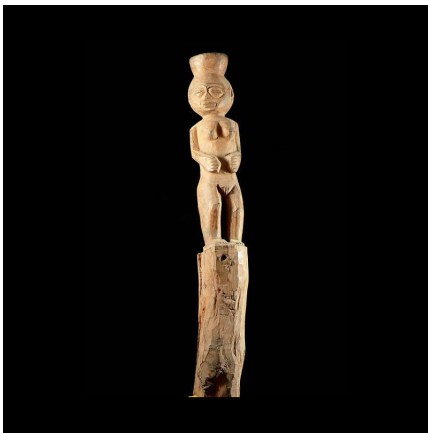

Certificat d'authenticité

Poteau Hwedo - Fon - Benin - Poteaux protecteurs

Résumé Ces poteaux sont appelés Hwèdo (du mot Fongbè hwè, à prononcer rwè, qui a de multiples significations mais entre autres celle de désigner la ligne du seuil de la case , de l'habitation). Ces poteaux fichés en terre près du...

Caractéristiques

Ethnie :	Fon
Pays d'origine :	Bénin
Zone de collecte :	Bénin, Porto-Novo
Ancienneté présumée :	entre 1960 et 1970
Matière principale :	bois
Aspect de surface :	d'usage
Etat apparent :	très bon état
Etat de conservation :	dans son jus
Appartenance :	collecte in situ
Test laboratoire :	non testé
Hauteur, en cm :	72
Poids, en grammes :	3 900
Socle :	non

Certifié le 24 janv. 2020