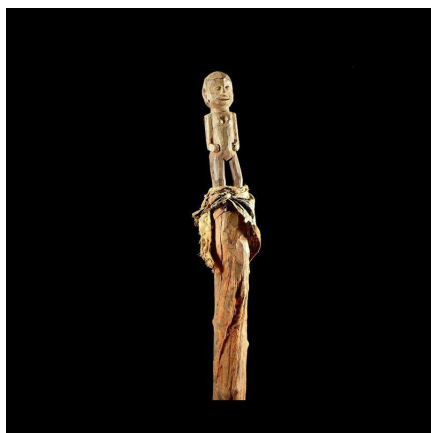

Certificat d'authenticité

Poteau Hwedo - Fon - Benin - Poteaux protecteurs

Résumé Ces poteaux sont appelés Hwèdo (du mot Fongbè hwè, à prononcer rwè, qui a de multiples significations mais entre autres celle de désigner la ligne du seuil de la case , de l'habitation). Ces poteaux fichés en terre près du...

Caractéristiques

Ethnie :	Fon
Pays d'origine :	Bénin
Zone de collecte :	Bénin, Porto-Novo
Ancienneté présumée :	entre 1960 et 1970
Matière principale :	bois
Aspect de surface :	d'usage
Etat apparent :	très bon état
Etat de conservation :	dans son jus
Appartenance :	collecte in situ
Test laboratoire :	non testé
Hauteur, en cm :	82
Poids, en grammes :	3 700
Socle :	non