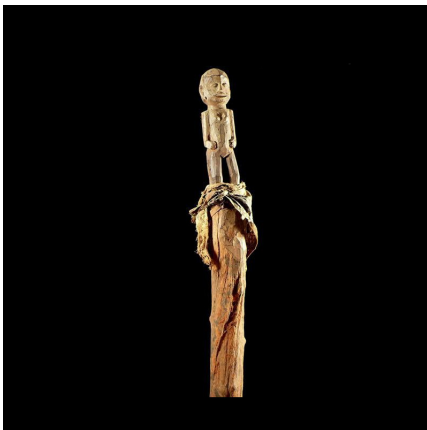

Certificat d'authenticité

Poteau Hwedo - Fon - Benin - Poteaux protecteurs

Résumé Ces poteaux sont appelés Hwèdo (du mot Fongbè hwè, à prononcer rwè, qui a de multiples significations mais entre autres celle de désigner la ligne du seuil de la case , de l'habitation). Ces poteaux fichés en terre près du...

Caractéristiques

Ethnie :	Fon
Pays d'origine :	Bénin
Zone de collecte :	Bénin, Porto-Novo
Ancienneté présumée :	entre 1960 et 1970
Matière principale :	bois
Aspect de surface :	d'usage
Etat apparent :	très bon état
Etat de conservation :	dans son jus
Appartenance :	collecte in situ
Test laboratoire :	non testé
Hauteur, en cm :	82
Poids, en grammes :	3 700
Socle :	non

Certifié le 12 mai 2021