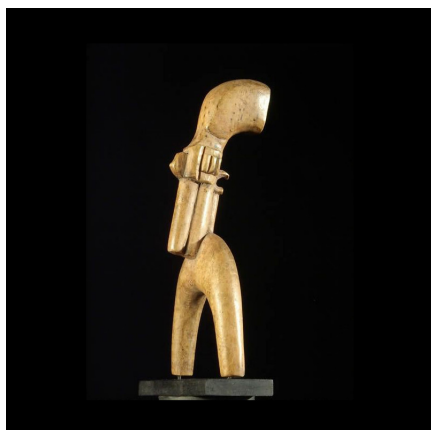

Certificat d'authenticité

Lance pierres pistolet - Baoule - Côte d'Ivoire - Armes africaines

Résumé Amusant petit lance-pierres contemporain dont le manche a la forme d'une arme de poing, avec une gachette partielle. Bois dur, patine miel.

Caractéristiques

Ethnie :	Baoule / Baule
Pays d'origine :	Côte d'Ivoire
Zone de collecte :	Côte d'Ivoire, Yamoussoukro
Ancienneté présumée :	entre 1990 et 2000
Matière principale :	bois
Aspect de surface :	d'usage
Etat apparent :	très bon état
Etat de conservation :	dans son jus
Appartenance :	collecte in situ
Test laboratoire :	non testé
Hauteur, en cm :	20
Poids, en grammes :	
Socle :	non

Certifié le 25 mai 2024