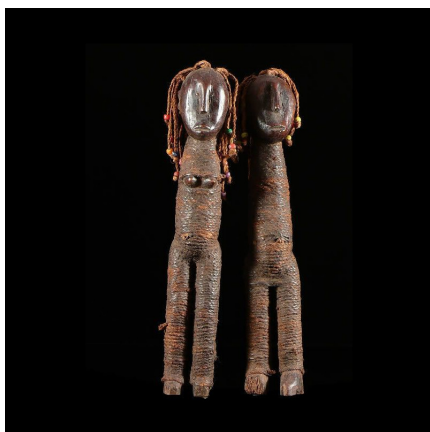

Certificat d'authenticité

Couple rituel - Sukuma - Tanzanie

Résumé Les Sukuma sont une ethnie proche des Nyamwezi , et se trouvent localisés dans la partie Nord et Ouest de la Tanzanie . Poupées rituelles de fertilité ? Poupées de mariage ? Leur statuaire...

Caractéristiques

Ethnie :	Sukuma
Pays d'origine :	Tanzanie
Zone de collecte :	Tanzanie, Dar es Salam
Ancienneté présumée :	entre 1960 et 1970
Aspect de surface :	d'usage
Etat apparent :	très bon état
Etat de conservation :	dans son jus
Appartenance :	collecte in situ
Test laboratoire :	non testé
Hauteur, en cm :	42
Poids, en grammes :	2329
Socle :	oui

Certifié le 23 janv. 2022