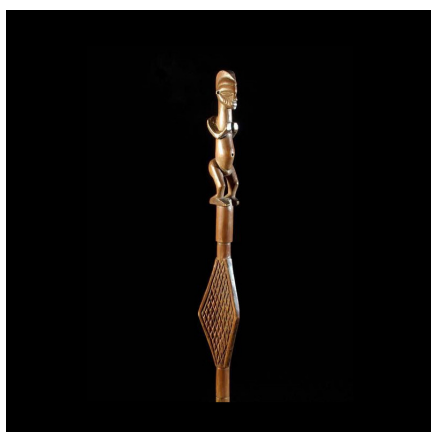

Certificat d'authenticité

Sceptre de dignitaire - Teke - Rdc Zaire - Objets de pouvoir

Résumé Belle sculpture Teke représentant un ancêtre sur un manche en bois. Bel insigne de pouvoir réservé aux dignitaires. Pureté des lignes, soin apporté à la réalisation. Très belle pièce, bois dur de couleur miel. <p...

Caractéristiques

Ethnie :	Teke / Bateke
Pays d'origine :	Congo, Rép. Dém.
Zone de collecte :	Congo, Rép. Dém., Kinshasa
Ancienneté présumée :	entre 1960 et 1970
Matière principale :	bois
Aspect de surface :	d'usage
Etat apparent :	très bon état
Etat de conservation :	dans son jus
Appartenance :	collecte in situ
Test laboratoire :	non testé
Hauteur, en cm :	57
Poids, en grammes :	303
Socle :	non

Certifié le 11 oct. 2024