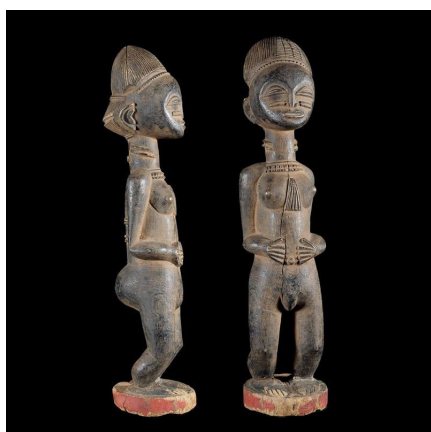

Certificat d'authenticité

Statue de Reine ou ancetre Feminin Abron - Ghana / Côte d'Ivoire

Résumé Les Abrons (ou Abrong, Boron, Bron, Brong, Bono, Doms, Tchaman) sont un peuple d'Afrique de l'Ouest, surtout implantés au Ghana d'où ils sont originaires, ainsi que dans l'est de la Côte d'Ivoire, dans le département de Bondoukou. Ils font partie du grand groupe des...

Caractéristiques

Ethnie :	Abron
Pays d'origine :	Côte d'Ivoire
Zone de collecte :	Côte d'Ivoire, Yamoussoukro
Ancienneté présumée :	entre 1950 et 1960
Aspect de surface :	d'usage
Etat apparent :	très bon état
Etat de conservation :	dans son jus
Appartenance :	ex collection particulière Europe
Test laboratoire :	non testé
Hauteur, en cm :	40
Poids, en grammes :	610
Socle :	non