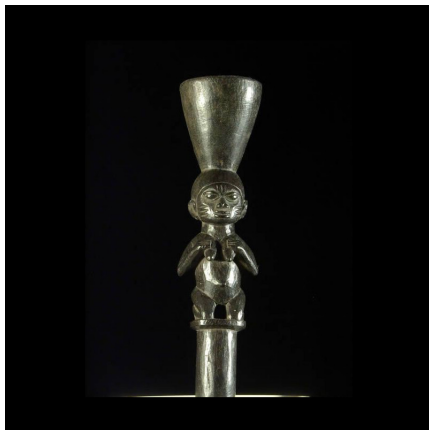

Certificat d'authenticité

Sceptre de divination - Yoruba - Nigeria - Objets de pouvoir

Résumé Insigne de pouvoir réservé aux dignitaires, servant aussi de bâton de divination. Voici un petit sceptre doté d'un réceptacle sur le dessus dans lequel étaient placées des substances magiques, renforçant ainsi le pouvoir de celui qui le portait et lui...

Caractéristiques

Ethnie :	Yoruba / Yorouba
Pays d'origine :	Bénin
Zone de collecte :	Bénin, Porto-Novo
Ancienneté présumée :	entre 1970 et 1980
Matière principale :	bois
Aspect de surface :	d'usage
Etat apparent :	très bon état
Etat de conservation :	dans son jus
Appartenance :	collecte in situ
Test laboratoire :	non testé
Hauteur, en cm :	25
Poids, en grammes :	145
Socle :	non