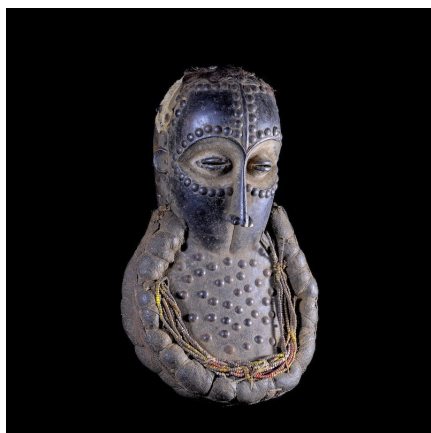

Certificat d'authenticité

Masque Plateau - Bete - Côte d'Ivoire

Résumé Les Bété sont établis sur la rive gauche du fleuve Sassandra , regroupés en villages importants, probablement par mesure de sécurité. Ils accordaient plus d'importance à la chasse qu'aux cultures et ne produisait donc que le strict...

Caractéristiques

Ethnie :	Bete
Pays d'origine :	Côte d'Ivoire
Zone de collecte :	Côte d'Ivoire, Yamoussoukro
Ancienneté présumée :	entre 1960 et 1970
Matière principale :	bois
Aspect de surface :	d'usage
Etat apparent :	très bon état
Etat de conservation :	dans son jus
Appartenance :	ex collection particulière Europe
Test laboratoire :	non testé
Hauteur, en cm :	40
Poids, en grammes :	2500
Socle :	non

Certifié le 4 juin 2023