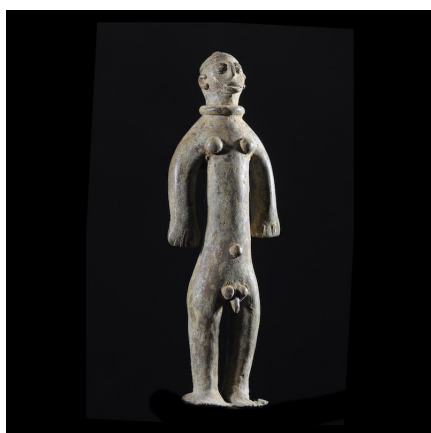

Certificat d'authenticité

Androgyne en bronze - Lobi - Burkina Faso

Résumé C'est avec prudence que nous avons attribué cette magnifique statuette en bronze à l'ethnie Lobi. Quelques similitudes nous permettent de le rattacher à cette culture, mais toutefois, les indices ne "collent" pas forcément tous. Si vous avez la réponse exacte, passez-nous un...

Caractéristiques

Ethnie :	Lobi
Pays d'origine :	Burkina Faso
Zone de collecte :	Burkina Faso, Ouagadougou
Ancienneté présumée :	circa 1950
Matière principale :	alliage bronzier
Aspect de surface :	de fouilles
Etat apparent :	bon état, quelques manques ou accidents
Etat de conservation :	dans son jus
Appartenance :	collecte in situ
Test laboratoire :	non testé
Hauteur, en cm :	22
Poids, en grammes :	760
Socle :	non