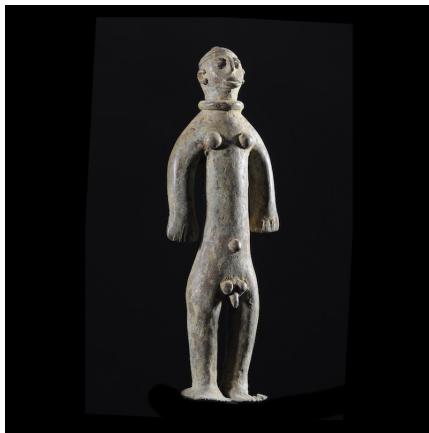

Certificat d'authenticité

Androgyne en bronze - Lobi - Burkina Faso

Résumé C'est avec prudence que nous avons attribué cette magnifique statuette en bronze à l'ethnie Lobi. Quelques similitudes nous permettent de le rattacher à cette culture, mais toutefois, les indices ne "collent" pas forcément tous. Si vous avez la réponse exacte, passez-nous un...

Caractéristiques

Ethnie :	Lobi
Pays d'origine :	Burkina Faso
Zone de collecte :	Burkina Faso, Ouagadougou
Ancienneté présumée :	circa 1950
Matière principale :	alliage bronzier
Aspect de surface :	de fouilles
Etat apparent :	bon état, quelques manques ou accidents
Etat de conservation :	dans son jus
Appartenance :	collecte in situ
Test laboratoire :	non testé
Hauteur, en cm :	22
Poids, en grammes :	760
Socle :	non