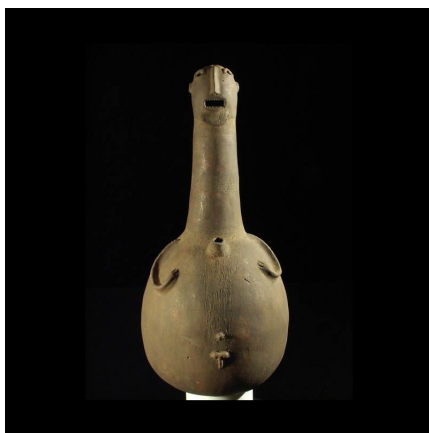

Certificat d'authenticité

Poterie - Region de Bida - Nigeria

Résumé Très belle poterie, ancienne, en provenance de la région de Bida au Nigéria. Du fait de l'extrême fragilité de cette pièce, elle sera à enlever par vos soins dans la galerie à Strasbourg, ou pourra être livrée en main propre par la galerie sur...

Caractéristiques

Ethnie :	Bida / Région de
Pays d'origine :	Nigeria
Zone de collecte :	Nigeria, Abuja
Ancienneté présumée :	entre 1970 et 1980
Matière principale :	terre cuite
Aspect de surface :	d'usage
Etat apparent :	très bon état
Etat de conservation :	dans son jus
Appartenance :	collecte in situ
Test laboratoire :	non testé
Hauteur, en cm :	23
Poids, en grammes :	3 000
Socle :	non