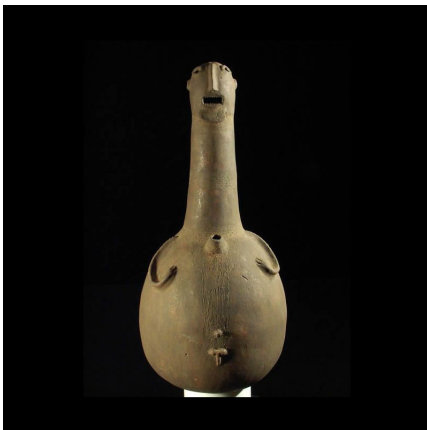

Certificat d'authenticité

Poterie - Region de Bida - Nigeria

Résumé Très belle poterie, ancienne, en provenance de la région de Bida au Nigéria. Du fait de l'extrême fragilité de cette pièce, elle sera à enlever par vos soins dans la galerie à Strasbourg, ou pourra être livrée en main propre par la galerie sur...

Caractéristiques

Ethnie :	Bida / Région de
Pays d'origine :	Nigeria
Zone de collecte :	Nigeria, Abuja
Ancienneté présumée :	entre 1970 et 1980
Matière principale :	terre cuite
Aspect de surface :	d'usage
Etat apparent :	très bon état
Etat de conservation :	dans son jus
Appartenance :	collecte in situ
Test laboratoire :	non testé
Hauteur, en cm :	23
Poids, en grammes :	3 000
Socle :	non