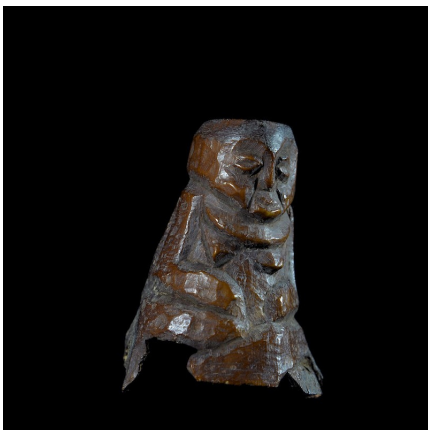

Certificat d'authenticité

Statuette insigne Iginga en os - Lega - RDC Zaire

Résumé Les innombrables statuettes anthropomorphes en ivoire ou en os peuvent aller d'une représentation très aboutie à une stylisation extrême. Elles expriment toutes une idée, un message et n'ont que peu de signes distinctifs pour permettre d'en...

Caractéristiques

Ethnie :	Lega / Balega
Pays d'origine :	Congo, Rép. Dém.
Zone de collecte :	Congo, Rép. Dém., Kinshasa
Ancienneté présumée :	entre 1950 et 1960
Matière principale :	os animal
Aspect de surface :	libatoire
Etat apparent :	très bon état
Etat de conservation :	dans son jus
Appartenance :	collecte in situ
Hauteur, en cm :	9
Poids, en grammes :	122
Socle :	non