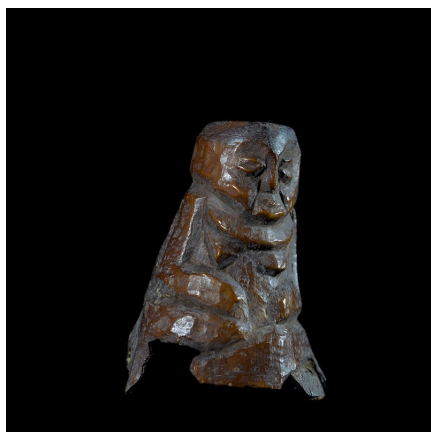

Certificat d'authenticité

Statuette insigne Iginga en os - Lega - RDC Zaire

Résumé Les innombrables statuettes anthropomorphes en ivoire ou en os peuvent aller d'une représentation très aboutie à une stylisation extrême. Elles expriment toutes une idée, un message et n'ont que peu de signes distinctifs pour permettre d'en...

Caractéristiques

Ethnie :	Lega / Balega
Pays d'origine :	Congo, Rép. Dém.
Zone de collecte :	Congo, Rép. Dém., Kinshasa
Ancienneté présumée :	entre 1950 et 1960
Matière principale :	os animal
Aspect de surface :	libatoire
Etat apparent :	très bon état
Etat de conservation :	dans son jus
Appartenance :	collecte in situ
Hauteur, en cm :	9
Poids, en grammes :	122
Socle :	non