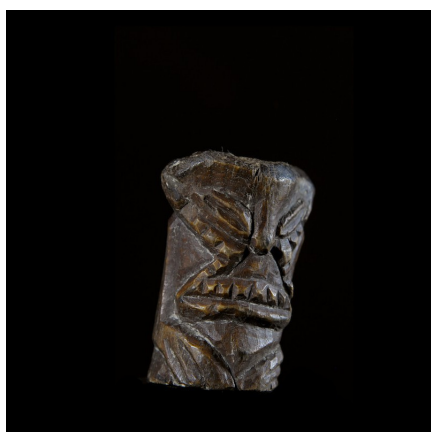

Certificat d'authenticité

Statuette insigne Iginga en os - Lega - RDC Zaire

Résumé Les innombrables statuettes anthropomorphes en ivoire ou en os peuvent aller d'une représentation très aboutie à une stylisation extrême. Elles expriment toutes une idée, un message et n'ont que peu de signes distinctifs pour permettre d'en...

Caractéristiques

Ethnie :	Lega / Balega
Pays d'origine :	Congo, Rép. Dém.
Zone de collecte :	Congo, Rép. Dém., Kinshasa
Ancienneté présumée :	entre 1950 et 1960
Matière principale :	os animal
Aspect de surface :	libatoire
Etat apparent :	très bon état
Etat de conservation :	dans son jus
Appartenance :	ex collection particulière Europe
Hauteur, en cm :	7
Poids, en grammes :	58
Socle :	oui