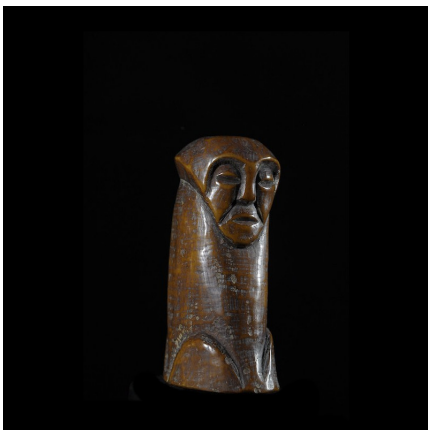

Certificat d'authenticité

Statuette insigne Iginga en os - Lega - RDC Zaire

Résumé Les innombrables statuettes anthropomorphes en ivoire ou en os peuvent aller d'une représentation très aboutie à une stylisation extrême. Elles expriment toutes une idée, un message et n'ont que peu de signes distinctifs pour permettre d'en...

Caractéristiques

Ethnie :	Lega / Balega
Pays d'origine :	Congo, Rép. Dém.
Zone de collecte :	Congo, Rép. Dém., Kinshasa
Ancienneté présumée :	entre 1950 et 1960
Matière principale :	os animal
Aspect de surface :	libatoire
Etat apparent :	très bon état
Etat de conservation :	dans son jus
Appartenance :	ex collection particulière Europe
Hauteur, en cm :	9
Poids, en grammes :	129
Socle :	non

Certifié le 15 mai 2021