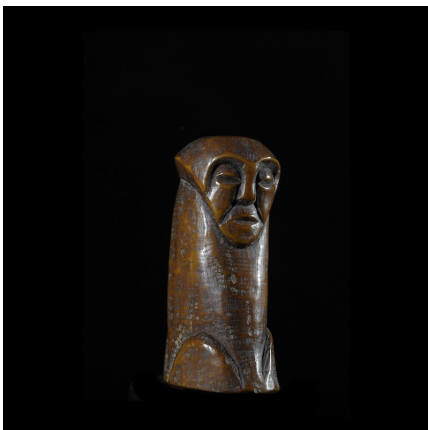

Certificat d'authenticité

Statuette insigne Iginga en os - Lega - RDC Zaire

Résumé Les innombrables statuettes anthropomorphes en ivoire ou en os peuvent aller d'une représentation très aboutie à une stylisation extrême. Elles expriment toutes une idée, un message et n'ont que peu de signes distinctifs pour permettre d'en...

Caractéristiques

Ethnie :	Lega / Balega
Pays d'origine :	Congo, Rép. Dém.
Zone de collecte :	Congo, Rép. Dém., Kinshasa
Ancienneté présumée :	entre 1950 et 1960
Matière principale :	os animal
Aspect de surface :	libatoire
Etat apparent :	très bon état
Etat de conservation :	dans son jus
Appartenance :	ex collection particulière Europe
Hauteur, en cm :	9
Poids, en grammes :	129
Socle :	non