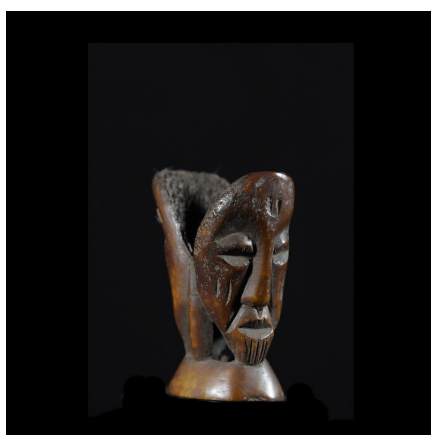

Certificat d'authenticité

Statuette insigne Iginga en os - Lega - RDC Zaire

Résumé Les innombrables statuettes anthropomorphes en ivoire ou en os peuvent aller d'une représentation très aboutie à une stylisation extrême. Elles expriment toutes une idée, un message et n'ont que peu de signes distinctifs pour permettre d'en...

Caractéristiques

Ethnie :	Lega / Balega
Pays d'origine :	Congo, Rép. Dém.
Zone de collecte :	Congo, Rép. Dém., Kinshasa
Ancienneté présumée :	entre 1950 et 1960
Matière principale :	os animal
Aspect de surface :	libatoire
Etat apparent :	très bon état
Etat de conservation :	dans son jus
Appartenance :	ex collection particulière Europe
Hauteur, en cm :	9
Socle :	non

Certifié le 11 oct. 2024