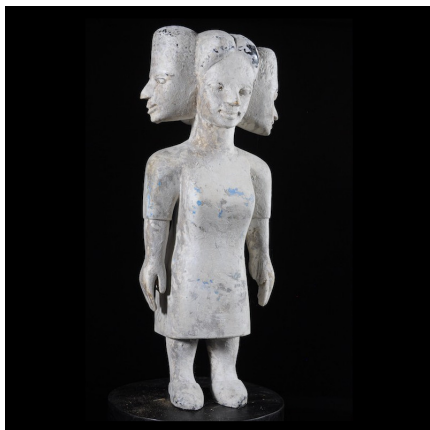

Certificat d'authenticité

Figurine du culte de Mami Wata - Ewe - Togo - Culte Vaudou

Résumé Le vaudou (ou <http://www.bruno-mignot.com/galleries/27-culte-vaudou> rel="pmsil" title="Objet et art Vodou -...")

Caractéristiques

Ethnie :	Ewe / Ehwe
Pays d'origine :	Togo
Zone de collecte :	Togo, Lomé
Ancienneté présumée :	entre 1980 et 1990
Matière principale :	bois
Aspect de surface :	d'usage
Etat apparent :	très bon état
Etat de conservation :	dans son jus
Appartenance :	collecte in situ
Test laboratoire :	non testé
Hauteur, en cm :	38
Poids, en grammes :	1230
Socle :	non

Certifié le 30 mars 2023