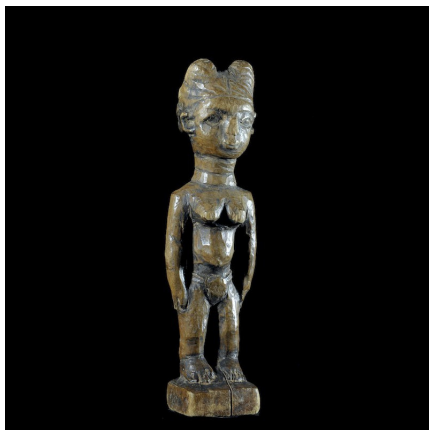

Certificat d'authenticité

Statuette votive - Agni - Côte d'Ivoire

Résumé Les Agni sont une vaste famille culturelle occupant une vaste partie de l'Est et du Sud Est de la Côte d'Ivoire. Chez les Agni , le féticheur est le Kômian . Dans les sociétés Akans du Ghana et de Côte d'Ivoire,...

Caractéristiques

Ethnie :	Agni / Anyi
Pays d'origine :	Côte d'Ivoire
Zone de collecte :	Côte d'Ivoire, Yamoussoukro
Ancienneté présumée :	entre 1950 et 1960
Matière principale :	bois
Aspect de surface :	de collection
Etat apparent :	bon état, quelques manques ou accidents
Etat de conservation :	dans son jus
Appartenance :	ex collection particulière Europe
Test laboratoire :	non testé
Hauteur, en cm :	27
Poids, en grammes :	466
Socle :	oui

Certifié le 25 sept. 2022