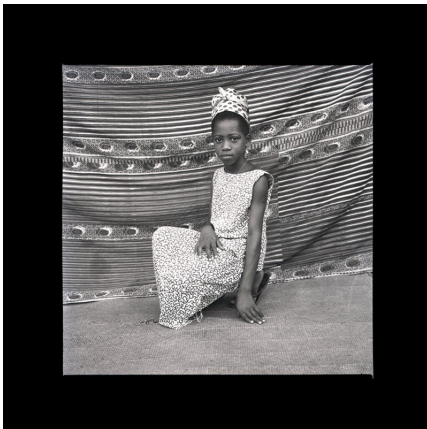

Certificat d'authenticité

Série Enfants années 60 - Clic Clac Baby - Tirage photographique

Résumé Clic Clac Baby , né en 1932 en Côte d'Ivoire est un photographe spécialiste des photos de studio et des photos documentaires depuis...

Caractéristiques

Ethnie :	** Photo contemporaine
Pays d'origine :	Côte d'Ivoire
Zone de collecte :	Côte d'Ivoire, Yamoussoukro
Ancienneté présumée :	entre 1960 et 1970
Matière principale :	papier photographique
Format :	40.6 x 43 cm
Type de papier :	Ilford Multigrade IV FB Glossy Paper
Technique :	manuel, laboratoire de l'artiste
Tirage :	10 exemplaires tirés main, numérotés, signés par l'artiste