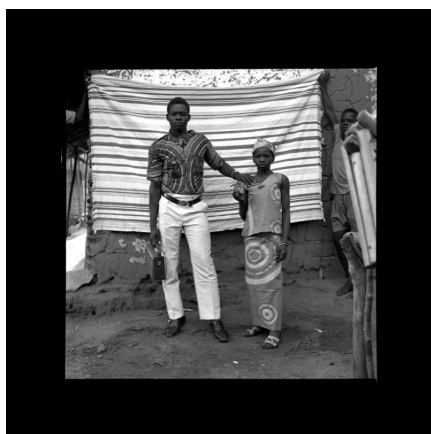

Certificat d'authenticité

Série Couples années 60 - Clic Clac Baby - Tirage photographique

Résumé Clic Clac Baby , né en 1932 en Côte d'Ivoire est un photographe spécialiste des photos de studio et des photos documentaires depuis...

Caractéristiques

Ethnie :	** Photo contemporaine
Pays d'origine :	Côte d'Ivoire
Zone de collecte :	Côte d'Ivoire, Yamoussoukro
Ancienneté présumée :	entre 1960 et 1970
Matière principale :	papier photographique
Format :	40.6 x 43 cm
Type de papier :	Ilford Multigrade IV FB Glossy Paper
Technique :	manuel, laboratoire de l'artiste
Tirage :	10 exemplaires tirés main, numérotés, signés par l'artiste