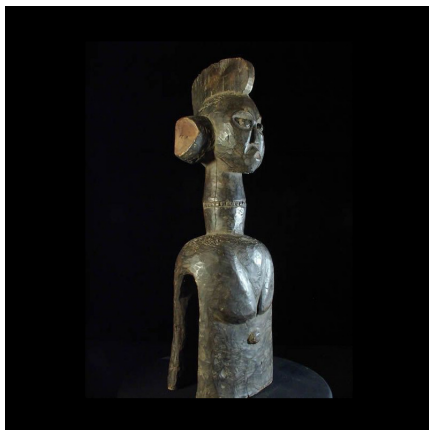

Certificat d'authenticité

Masque epaules Sukwava - Mumuye ou Wurkum - Nigeria

Résumé Collection particulière Alain Chatenet * Bois très dense, lourd et dur, teinture noire et rouge, patine semi brillante. Le buste est évidé pour en permettre le port. La tête surmonte le tout sur un...

Caractéristiques

Ethnie :	Mumuye
Pays d'origine :	Nigeria
Zone de collecte :	Nigeria, Abuja
Ancienneté présumée :	entre 1980 et 1990
Matière principale :	bois
Aspect de surface :	d'usage
Etat apparent :	très bon état
Etat de conservation :	dans son jus
Appartenance :	ex collection particulière Europe
Test laboratoire :	non testé
Hauteur, en cm :	64
Poids, en grammes :	4198
Socle :	non