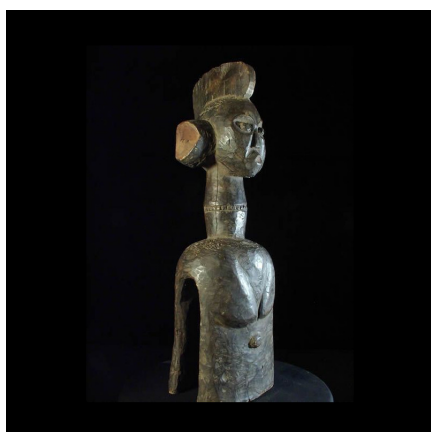

Certificat d'authenticité

Masque epaules Sukwava - Mumuye ou Wurkum - Nigeria

Résumé Collection particulière Alain Chatenet * Bois très dense, lourd et dur, teinture noire et rouge, patine semi brillante. Le buste est évidé pour en permettre le port. La tête surmonte le tout sur un...

Caractéristiques

Ethnie :	Mumuye
Pays d'origine :	Nigeria
Zone de collecte :	Nigeria, Abuja
Ancienneté présumée :	entre 1980 et 1990
Matière principale :	bois
Aspect de surface :	d'usage
Etat apparent :	très bon état
Etat de conservation :	dans son jus
Appartenance :	ex collection particulière Europe
Test laboratoire :	non testé
Hauteur, en cm :	64
Poids, en grammes :	4198
Socle :	non