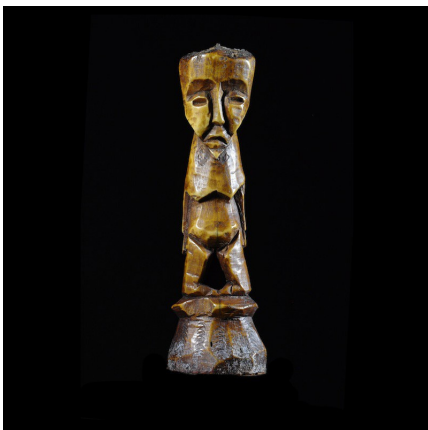

Certificat d'authenticité

Statuette insigne Iginga en os - Lega - RDC Zaire

Résumé Les innombrables statuettes anthropomorphes en ivoire ou en os peuvent aller d'une représentation très aboutie à une stylisation extrême. Elles expriment toutes une idée, un message et n'ont que peu de signes distinctifs pour permettre d'en...

Caractéristiques

Ethnie :	Lega / Balega
Pays d'origine :	Congo, Rép. Dém.
Zone de collecte :	Congo, Rép. Dém., Kinshasa
Ancienneté présumée :	entre 1950 et 1960
Matière principale :	os animal
Aspect de surface :	libatoire
Etat apparent :	très bon état
Etat de conservation :	dans son jus
Appartenance :	ex collection particulière Europe
Hauteur, en cm :	14
Poids, en grammes :	96
Socle :	non