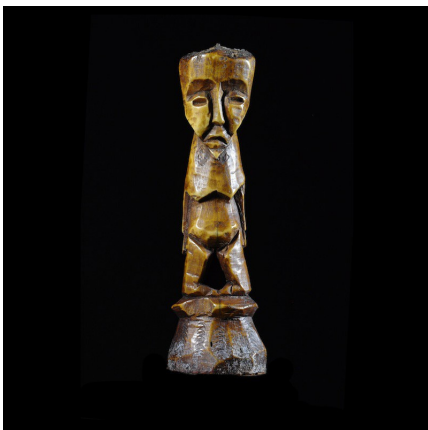

Certificat d'authenticité

Statuette insigne Iginga en os - Lega - RDC Zaire

Résumé Les innombrables statuettes anthropomorphes en ivoire ou en os peuvent aller d'une représentation très aboutie à une stylisation extrême. Elles expriment toutes une idée, un message et n'ont que peu de signes distinctifs pour permettre d'en...

Caractéristiques

| | |
|-------------------------------|-----------------------------------|
| Ethnie : | Lega / Balega |
| Pays d'origine : | Congo, Rép. Dém. |
| Zone de collecte : | Congo, Rép. Dém., Kinshasa |
| Ancienneté présumée : | entre 1950 et 1960 |
| Matière principale : | os animal |
| Aspect de surface : | libatoire |
| Etat apparent : | très bon état |
| Etat de conservation : | dans son jus |
| Appartenance : | ex collection particulière Europe |
| Hauteur, en cm : | 14 |
| Poids, en grammes : | 96 |
| Socle : | non |