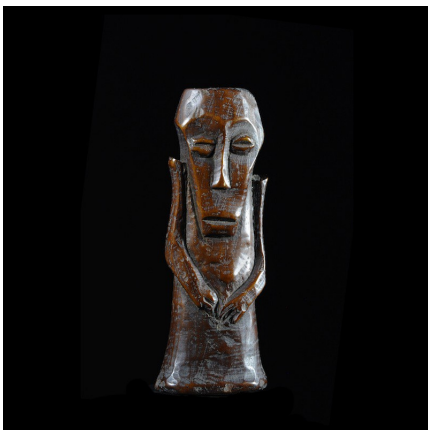

Certificat d'authenticité

Statuette insigne Iginga en os - Lega - RDC Zaire

Résumé Les innombrables statuettes anthropomorphes en ivoire ou en os peuvent aller d'une représentation très aboutie à une stylisation extrême. Elles expriment toutes une idée, un message et n'ont que peu de signes distinctifs pour permettre d'en...

Caractéristiques

Ethnie :	Lega / Balega
Pays d'origine :	Congo, Rép. Dém.
Zone de collecte :	Congo, Rép. Dém., Kinshasa
Ancienneté présumée :	entre 1950 et 1960
Matière principale :	os animal
Aspect de surface :	libatoire
Etat apparent :	très bon état
Etat de conservation :	dans son jus
Appartenance :	ex collection particulière Europe
Hauteur, en cm :	12
Poids, en grammes :	120
Socle :	non