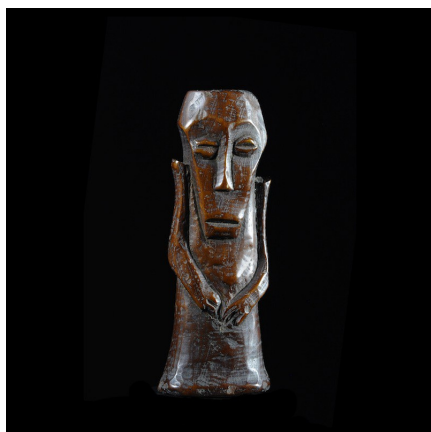

Certificat d'authenticité

Statuette insigne Iginga en os - Lega - RDC Zaire

Résumé Les innombrables statuettes anthropomorphes en ivoire ou en os peuvent aller d'une représentation très aboutie à une stylisation extrême. Elles expriment toutes une idée, un message et n'ont que peu de signes distinctifs pour permettre d'en...

Caractéristiques

Ethnie :	Lega / Balega
Pays d'origine :	Congo, Rép. Dém.
Zone de collecte :	Congo, Rép. Dém., Kinshasa
Ancienneté présumée :	entre 1950 et 1960
Matière principale :	os animal
Aspect de surface :	libatoire
Etat apparent :	très bon état
Etat de conservation :	dans son jus
Appartenance :	ex collection particulière Europe
Hauteur, en cm :	12
Poids, en grammes :	120
Socle :	non