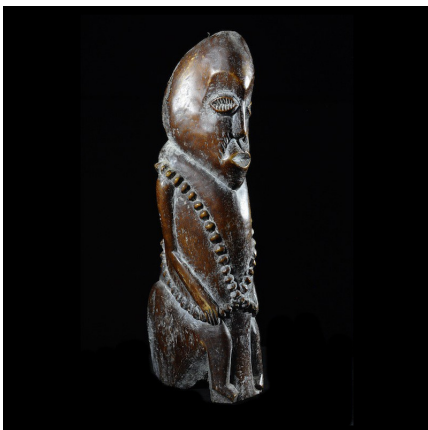

Certificat d'authenticité

Statuette insigne Iginga en os - Lega - RDC Zaire

Résumé Les innombrables statuettes anthropomorphes en ivoire ou en os peuvent aller d'une représentation très aboutie à une stylisation extrême. Elles expriment toutes une idée, un message et n'ont que peu de signes distinctifs pour permettre d'en...

Caractéristiques

Ethnie :	Lega / Balega
Pays d'origine :	Congo, Rép. Dém.
Zone de collecte :	Congo, Rép. Dém., Kinshasa
Ancienneté présumée :	entre 1950 et 1960
Matière principale :	os animal
Aspect de surface :	libatoire
Etat apparent :	très bon état
Etat de conservation :	dans son jus
Appartenance :	ex collection particulière Europe
Hauteur, en cm :	37
Poids, en grammes :	3450
Socle :	non