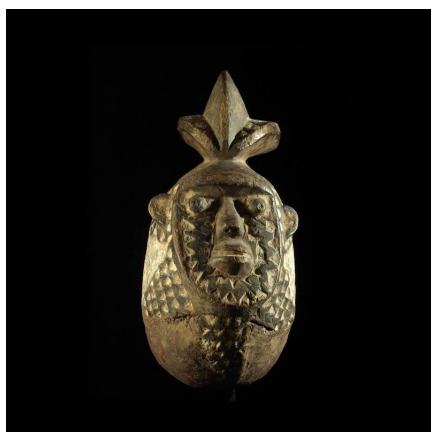

Certificat d'authenticité

Masque ancien Anthropomorphe - Mossi - Burkina Faso

Résumé Beau masque de danse ancien, de l'ethnie Mossi. Représentation anthropomorphe surmontée d'une crête symbolisant un épervier. <p...

Caractéristiques

Ethnie :	Mossi
Zone de collecte :	Burkina Faso, Ouagadougou
Ancienneté présumée :	entre 1970 et 1980
Aspect de surface :	d'usage
Etat apparent :	très bon état
Etat de conservation :	dans son jus
Appartenance :	collecte in situ
Test laboratoire :	non testé
Hauteur, en cm :	30
Poids, en grammes :	835
Socle :	non