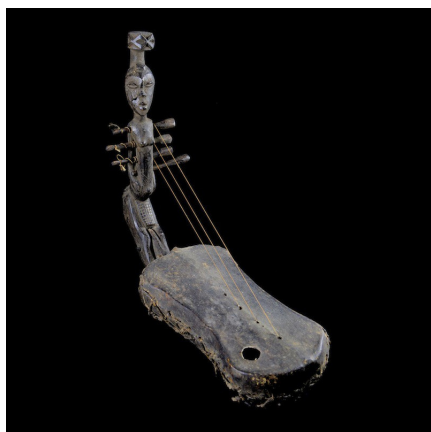

Certificat d'authenticité

Harpe Arquee - Mangbetu - RDC Zaire - Cordophones

Résumé On distingue différents types de harpes. Parmi ceux-ci citons les deux plus importants, la harpe arquée et la harpe fourchue . La harpe arquée ou harpe coudée est la plus répandue : instrument dont le...

Caractéristiques

Ethnie :	Mangbetu / Makere
Pays d'origine :	Congo, Rép. Dém.
Zone de collecte :	Congo, Rép. Dém., Kinshasa
Ancienneté présumée :	entre 1950 et 1960
Matière principale :	bois
Aspect de surface :	d'usage
Etat apparent :	bon état, quelques manques ou accidents
Etat de conservation :	dans son jus
Appartenance :	ex collection particulière Europe
Test laboratoire :	non testé
Hauteur, en cm :	34
Poids, en grammes :	596
Socle :	non