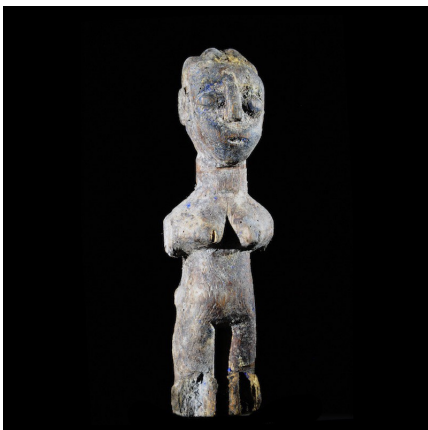

Certificat d'authenticité

Jumeau Venavi / Hohovi Fétiché - Ewe - Togo

Résumé Contrairement à ce que pensent beaucoup de collectionneurs ou experts, les statuettes de jumeaux dits Venavi ou Hohovi ne fonctionnent pas par couple comme les statuettes d'ancêtres. Elles sont à prendre chacune dans l'individualité de leur signification....

Caractéristiques

Ethnie :	Ewe / Ehwe
Pays d'origine :	Togo
Zone de collecte :	Togo, Lomé
Ancienneté présumée :	entre 1950 et 1960
Matière principale :	bois polychrome
Aspect de surface :	croûteuse
Etat apparent :	bon état, quelques manques ou accidents
Etat de conservation :	dans son jus
Appartenance :	collecte in situ
Hauteur, en cm :	19
Poids, en grammes :	122
Socle :	non