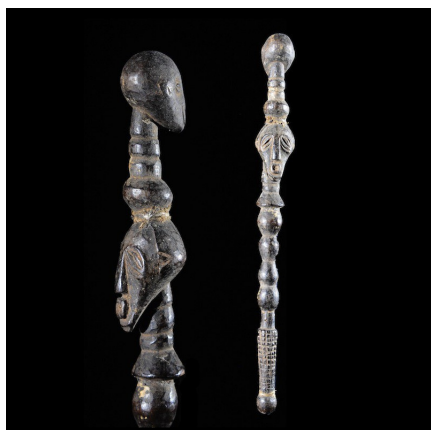

Certificat d'authenticité

Sceptre de devin - Songye - RDC Zaire - Objets de regalia

Résumé Certains objets (bâtons de pouvoir, sceptres, chasse-mouches,...) sont des attributs exclusifs de la fonction de chef ou de roi, ensemble d'objets que l'on appelle re galia . Ce sont les symboles matériels du pouvoir du chef. Les bâtons de...

Caractéristiques

Ethnie :	Songye / Basongje
Pays d'origine :	Congo, Rép. Dém.
Zone de collecte :	Congo, Rép. Dém., Kinshasa
Ancienneté présumée :	circa 1950
Matière principale :	bois
Aspect de surface :	de collection
Etat apparent :	excellent, muséal
Etat de conservation :	dans son jus
Appartenance :	ex collection particulière Europe
Hauteur, en cm :	26
Poids, en grammes :	27
Socle :	non