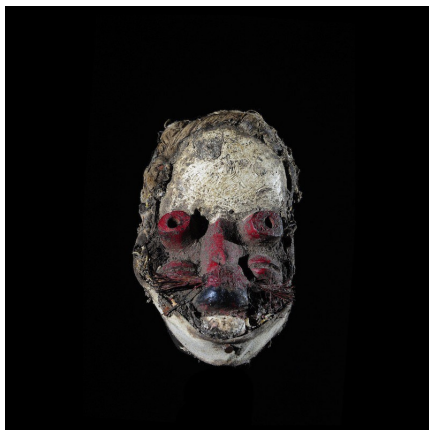

Certificat d'authenticité

Masque de case ou de grade - Guere - Côte d'Ivoire

Résumé Proche des masques passeport, les masques dits "de famille" ou "de case", de taille légèrement plus grande, destinés à être accrochés aux murs de la case. Cohabitent les masques de grade, représentant le grade d'appartenance aux sociétés secrètes. <p...

Caractéristiques

Ethnie :	Guere / Gewo
Pays d'origine :	Côte d'Ivoire
Zone de collecte :	Côte d'Ivoire, Yamoussoukro
Ancienneté présumée :	entre 1950 et 1960
Matière principale :	bois polychrome
Aspect de surface :	croûteuse
Etat apparent :	très bon état
Etat de conservation :	dans son jus
Appartenance :	ex collection particulière Europe
Hauteur, en cm :	13
Poids, en grammes :	465
Socle :	oui