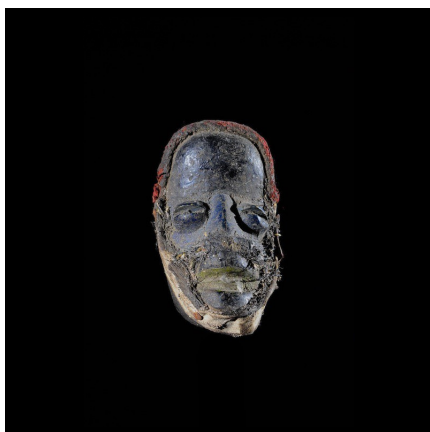

Certificat d'authenticité

Masque de case ou de grade - Guere - Côte d'Ivoire

Résumé Proche des masques passeport, les masques dits "de famille" ou "de case", de taille légèrement plus grande, destinés à être accrochés aux murs de la case. Cohabitent les masques de grade, représentant le grade d'appartenance aux sociétés secrètes. <p...

Caractéristiques

Ethnie :	Guere / Gewo
Pays d'origine :	Côte d'Ivoire
Zone de collecte :	Côte d'Ivoire, Yamoussoukro
Ancienneté présumée :	entre 1950 et 1960
Matière principale :	bois polychrome
Aspect de surface :	croûteuse
Etat apparent :	très bon état
Etat de conservation :	dans son jus
Appartenance :	ex collection particulière Europe
Hauteur, en cm :	11
Poids, en grammes :	342
Socle :	oui

Certifié le 21 juin 2021