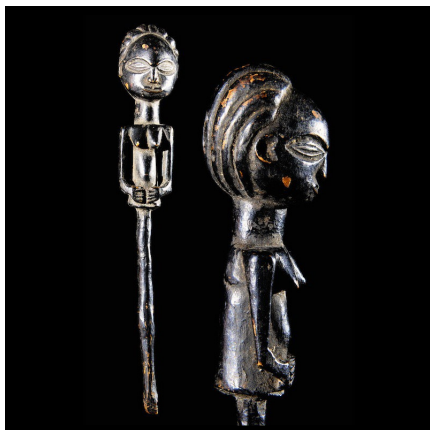

Certificat d'authenticité

Objet divinatoire de Lukasa - Luba - RDC Zaire

Résumé Chez les Luba , plusieurs institutions très hiérarchisées se fondent sur des techniques de voyance et de divination. Les Kilumbu sont possédés par les esprits qui les habitent, les Kitobo consultent les esprits des eaux, les...

Caractéristiques

Ethnie :	Luba / Baluba
Pays d'origine :	Congo, Rép. Dém.
Zone de collecte :	Congo, Rép. Dém., Kinshasa
Ancienneté présumée :	circa 1950
Matière principale :	bois
Aspect de surface :	de collection
Etat apparent :	excellent, muséal
Etat de conservation :	dans son jus
Appartenance :	ex collection particulière Europe
Hauteur, en cm :	25
Poids, en grammes :	67
Socle :	non