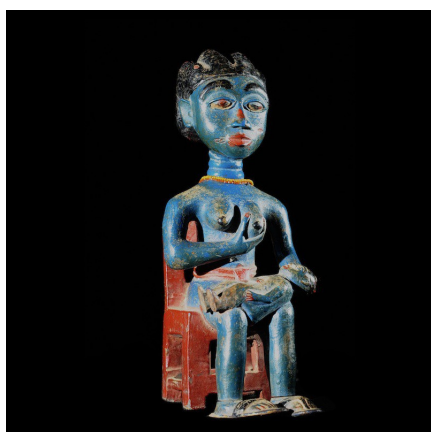

Certificat d'authenticité

Maternite polychrome - Agni - Côte d'Ivoire

Résumé Toujours très belles, les maternités Africaines restent étonnantes, car contrairement aux thèmes mère/enfant occidentaux dans lesquels une relation semble établie entre la mère et son enfant, dans le cas des maternités Africaines, les deux personnages semblent "dissociés". <p...

Caractéristiques

Ethnie :	Agni / Anyi
Pays d'origine :	Côte d'Ivoire
Zone de collecte :	Côte d'Ivoire, Yamoussoukro
Ancienneté présumée :	circa 1950
Matière principale :	bois polychrome
Aspect de surface :	d'usage
Etat apparent :	très bon état
Etat de conservation :	dans son jus
Appartenance :	ex collection particulière Europe
Hauteur, en cm :	30
Poids, en grammes :	576
Socle :	non

Certifié le 26 févr. 2024