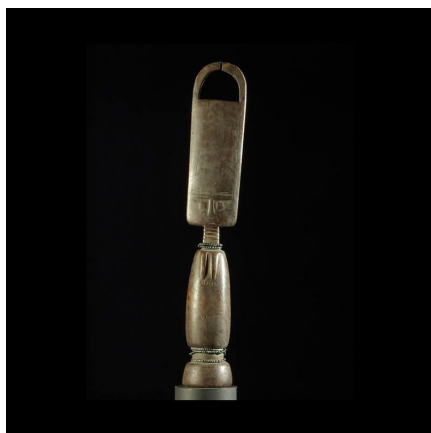

Certificat d'authenticité

Poupee de fecondite - Fanti - Ghana - Poupees africaines

Résumé Très belle poupée Fanti ancienne. Bois dur patine couleur cuir, perles. L'arceau du haut est fendu. Les poupées de fécondité sont portées par les femmes enceintes, qui ne doivent pas poser les yeux sur un être ou un objet...

Caractéristiques

Ethnie :	Fanti / Fante
Pays d'origine :	Ghana
Zone de collecte :	Ghana, Accra
Ancienneté présumée :	entre 1980 et 1990
Matière principale :	bois
Aspect de surface :	d'usage
Etat apparent :	très bon état
Etat de conservation :	dans son jus
Appartenance :	collecte in situ
Test laboratoire :	non testé
Hauteur, en cm :	31
Poids, en grammes :	190
Socle :	non

Certifié le 25 mai 2024