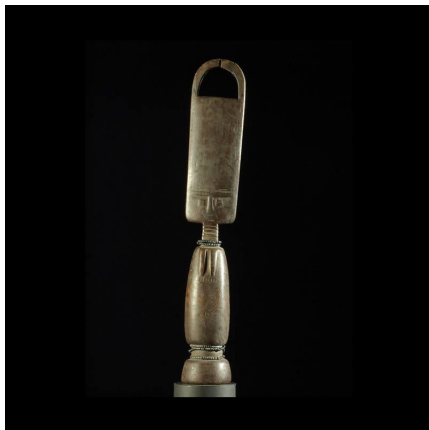

Certificat d'authenticité

Poupee de fecondite - Fanti - Ghana - Poupees africaines

Résumé Très belle poupée Fanti ancienne. Bois dur patine couleur cuir, perles. L'arceau du haut est fendu. Les poupées de fécondité sont portées par les femmes enceintes, qui ne doivent pas poser les yeux sur un être ou un objet...

Caractéristiques

Ethnie :	Fanti / Fante
Pays d'origine :	Ghana
Zone de collecte :	Ghana, Accra
Ancienneté présumée :	entre 1980 et 1990
Matière principale :	bois
Aspect de surface :	d'usage
Etat apparent :	très bon état
Etat de conservation :	dans son jus
Appartenance :	collecte in situ
Test laboratoire :	non testé
Hauteur, en cm :	31
Poids, en grammes :	190
Socle :	non