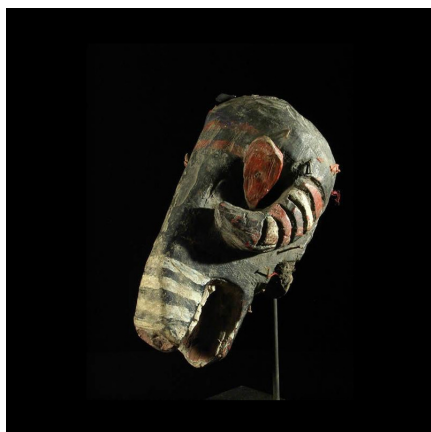

Certificat d'authenticité

Masque cimier belier - Ibo / igbo - Nigeria - Masques africains

Résumé Masque représentant une tête de bélier. Très belle ancienneté, polychrome, sont encore apparents les clous servant à...

Caractéristiques

Ethnie :	Igbo / Ibo
Pays d'origine :	Nigeria
Zone de collecte :	Nigeria, Abuja
Ancienneté présumée :	entre 1950 et 1960
Aspect de surface :	d'usage
Etat apparent :	très bon état
Etat de conservation :	dans son jus
Appartenance :	ex collection particulière Europe
Test laboratoire :	non testé
Hauteur, en cm :	29
Poids, en grammes :	2760
Socle :	oui

Certifié le 26 oct. 2021