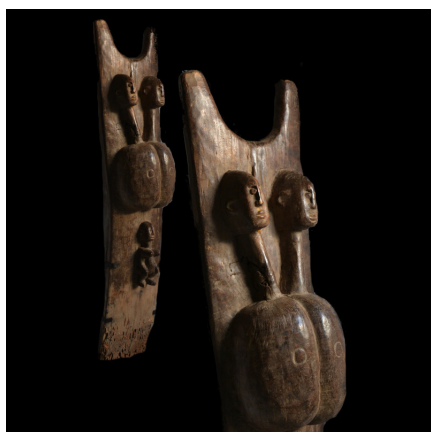

Certificat d'authenticité

Grand poteau pilier de case Toguna - Dogon - Mali - Pilier Toguna

Résumé La Shônán ou Toguna ou Togouna signifie en Dogon " Abri des hommes " et dans un sens plus large "case à palabres". C'est un bien public qui est édifié au moment de la fondation du village ou de...

Caractéristiques

| | |
|-------------------------------|-----------------------------------|
| Ethnie : | Dogon |
| Pays d'origine : | Mali |
| Zone de collecte : | Mali, Bamako |
| Ancienneté présumée : | entre 1960 et 1970 |
| Matière principale : | bois |
| Aspect de surface : | d'usage |
| Etat apparent : | excellent, muséal |
| Etat de conservation : | dans son jus |
| Appartenance : | ex collection particulière Europe |
| Hauteur, en cm : | 130 |
| Socle : | oui |