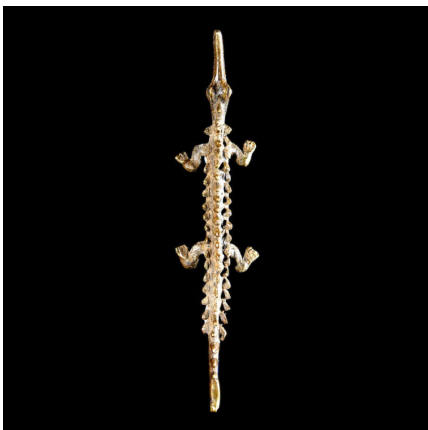

Certificat d'authenticité

Amulette Jambiere Crocodile - Lobi / Gan - Burkina Faso

Résumé Comme avec les amulettes caméléon, ce type d'amulette en bronze était attachée avec un lien sur la jambe extérieure de son porteur, au niveau du genou. Son utilité était de préserver la personne qui la portait, de mauvaises rencontres avec l'animal représenté...

Caractéristiques

Ethnie :	Lobi
Pays d'origine :	Burkina Faso
Zone de collecte :	Burkina Faso, Ouagadougou
Ancienneté présumée :	entre 1980 et 1990
Matière principale :	alliage bronzier
Aspect de surface :	d'usage
Etat apparent :	très bon état
Etat de conservation :	dans son jus
Appartenance :	collecte in situ
Hauteur, en cm :	21
Poids, en grammes :	167
Socle :	non