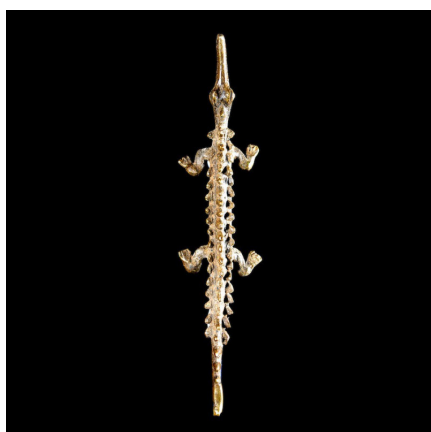

Certificat d'authenticité

Amulette Jambiere Crocodile - Lobi / Gan - Burkina Faso

Résumé Comme avec les amulettes caméléon, ce type d'amulette en bronze était attachée avec un lien sur la jambe extérieure de son porteur, au niveau du genou. Son utilité était de préserver la personne qui la portait, de mauvaises rencontres avec l'animal représenté...

Caractéristiques

Ethnie :	Lobi
Pays d'origine :	Burkina Faso
Zone de collecte :	Burkina Faso, Ouagadougou
Ancienneté présumée :	entre 1980 et 1990
Matière principale :	alliage bronzier
Aspect de surface :	d'usage
Etat apparent :	très bon état
Etat de conservation :	dans son jus
Appartenance :	collecte in situ
Hauteur, en cm :	21
Poids, en grammes :	167
Socle :	non

Certifié le 15 juin 2024