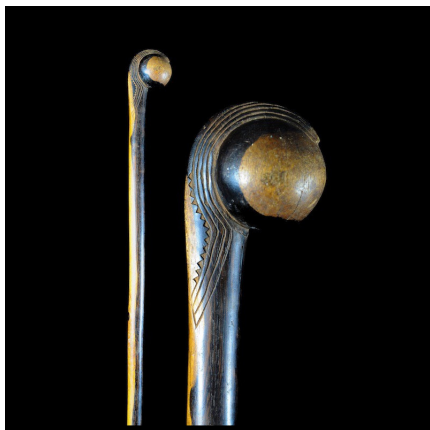

Certificat d'authenticité

Baton de pouvoir O-rinka - Massai - Kenya

Résumé Ce type de canne sceptre ou casse-tête est en fait un O-rinka , un emblème qui représente le pouvoir et l'autorité des chefs et leaders dans les communautés Massai . Seulement les plus âgés des hommes du clan ont le droit de sculpter ces emblèmes. ...

Caractéristiques

Ethnie :	Massai
Pays d'origine :	Kenya
Zone de collecte :	Kenya, Nairobi
Ancienneté présumée :	entre 1970 et 1980
Matière principale :	bois
Aspect de surface :	d'usage
Etat apparent :	excellent, muséal
Etat de conservation :	dans son jus
Appartenance :	ex collection particulière Europe
Hauteur, en cm :	60
Poids, en grammes :	330
Socle :	non