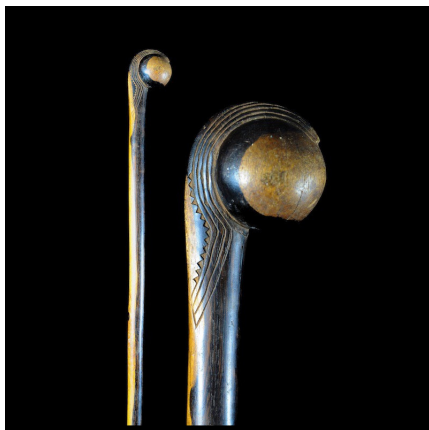

Certificat d'authenticité

Baton de pouvoir O-rinka - Massai - Kenya

Résumé Ce type de canne sceptre ou casse-tête est en fait un O-rinka , un emblème qui représente le pouvoir et l'autorité des chefs et leaders dans les communautés Massai . Seulement les plus âgés des hommes du clan ont le droit de sculpter ces emblèmes. ...

Caractéristiques

Ethnie :	Massai
Pays d'origine :	Kenya
Zone de collecte :	Kenya, Nairobi
Ancienneté présumée :	entre 1970 et 1980
Matière principale :	bois
Aspect de surface :	d'usage
Etat apparent :	excellent, muséal
Etat de conservation :	dans son jus
Appartenance :	ex collection particulière Europe
Hauteur, en cm :	60
Poids, en grammes :	330
Socle :	non