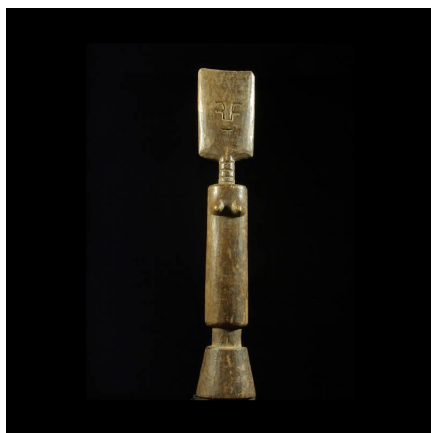

Certificat d'authenticité

Poupee de fecondite - Fanti - Ghana - Poupees africaines

Résumé Très belle poupée Fanti ancienne. Bois dur patine couleur cuir. Les poupées de fécondité sont portées par les femmes enceintes, qui ne doivent pas poser les yeux sur un être ou un objet difformes, de crainte que leurs...

Caractéristiques

Ethnie :	Fanti / Fante
Pays d'origine :	Ghana
Zone de collecte :	Ghana, Accra
Ancienneté présumée :	entre 1960 et 1970
Matière principale :	bois
Aspect de surface :	d'usage
Etat apparent :	très bon état
Etat de conservation :	dans son jus
Appartenance :	collecte in situ
Test laboratoire :	non testé
Hauteur, en cm :	31
Poids, en grammes :	1750
Socle :	non

Certifié le 25 sept. 2022