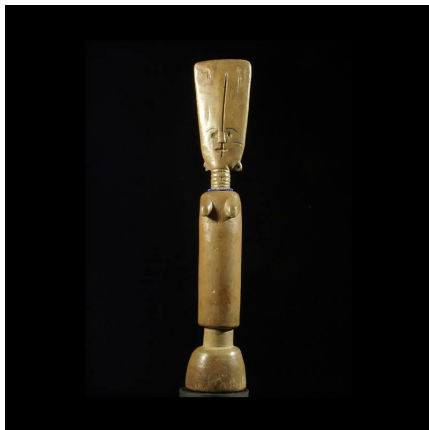

Certificat d'authenticité

Poupee de fecondite - Fanti - Ghana - Poupees africaines

Résumé Très belle poupée Fanti ancienne. Bois dur patine couleur cuir. Les poupées de fécondité sont portées par les femmes enceintes, qui ne doivent pas poser les yeux sur un être ou un objet difformes, de crainte que leurs...

Caractéristiques

Ethnie :	Fanti / Fante
Pays d'origine :	Ghana
Zone de collecte :	Ghana, Accra
Ancienneté présumée :	entre 1960 et 1970
Matière principale :	bois
Aspect de surface :	d'usage
Etat apparent :	très bon état
Etat de conservation :	dans son jus
Appartenance :	collecte in situ
Test laboratoire :	non testé
Hauteur, en cm :	28
Poids, en grammes :	130
Socle :	non