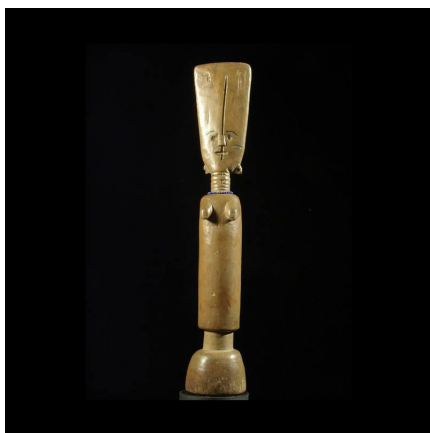

Certificat d'authenticité

Poupee de fecondite - Fanti - Ghana - Poupees africaines

Résumé Très belle poupée Fanti ancienne. Bois dur patine couleur cuir. Les poupées de fécondité sont portées par les femmes enceintes, qui ne doivent pas poser les yeux sur un être ou un objet difformes, de crainte que leurs...

Caractéristiques

Ethnie :	Fanti / Fante
Pays d'origine :	Ghana
Zone de collecte :	Ghana, Accra
Ancienneté présumée :	entre 1960 et 1970
Matière principale :	bois
Aspect de surface :	d'usage
Etat apparent :	très bon état
Etat de conservation :	dans son jus
Appartenance :	collecte in situ
Test laboratoire :	non testé
Hauteur, en cm :	28
Poids, en grammes :	130
Socle :	non