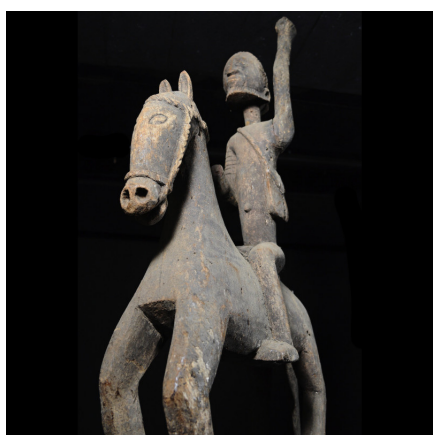

Certificat d'authenticité

Cavalier et son cheval - Dogon - Mali

Résumé Chez les Dogon , le cavalier est une thématique importante, que l'on peut catégorier suivant les nombreuses attitudes du cavalier : rejeté en arrière, penché en avant, agenouillé, les bras au ciel, tenant une bride, une arme, et dans certains...

Caractéristiques

Ethnie :	Dogon
Pays d'origine :	Mali
Zone de collecte :	Mali, Bamako
Ancienneté présumée :	circa 1950
Matière principale :	bois
Aspect de surface :	d'usage
Etat apparent :	bon état, quelques manques ou accidents
Etat de conservation :	dans son jus
Hauteur, en cm :	117
Poids, en grammes :	20000
Socle :	non