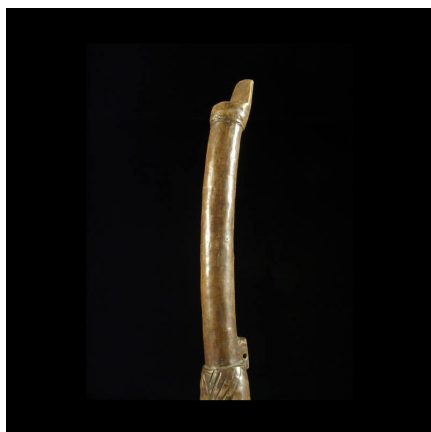

Certificat d'authenticité

Flute en bois - Mossi - Burkina Faso - Aerophones

Résumé Très belle flûte ancienne. Bois dur patiné, de couleur fauve. En état de marche !

Caractéristiques

| | |
|-------------------------------|---------------------------|
| Ethnie : | Mossi |
| Pays d'origine : | |
| Zone de collecte : | Burkina Faso, Ouagadougou |
| Ancienneté présumée : | entre 1960 et 1970 |
| Matière principale : | bois |
| Aspect de surface : | d'usage |
| Etat apparent : | très bon état |
| Etat de conservation : | dans son jus |
| Appartenance : | collecte in situ |
| Test laboratoire : | non testé |
| Hauteur, en cm : | 31 |
| Poids, en grammes : | 160 |
| Socle : | non |