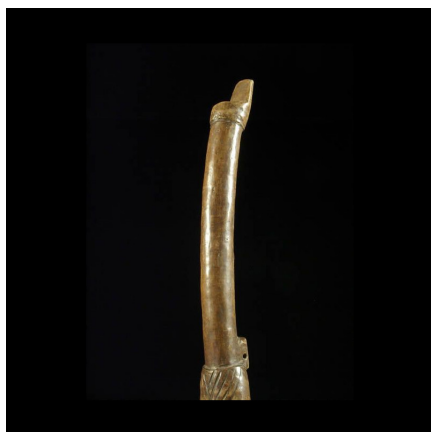

Certificat d'authenticité

Flute en bois - Mossi - Burkina Faso - Aerophones

Résumé Très belle flûte ancienne. Bois dur patiné, de couleur fauve. En état de marche !

Caractéristiques

Ethnie :	Mossi
Pays d'origine :	
Zone de collecte :	Burkina Faso, Ouagadougou
Ancienneté présumée :	entre 1960 et 1970
Matière principale :	bois
Aspect de surface :	d'usage
Etat apparent :	très bon état
Etat de conservation :	dans son jus
Appartenance :	collecte in situ
Test laboratoire :	non testé
Hauteur, en cm :	31
Poids, en grammes :	160
Socle :	non