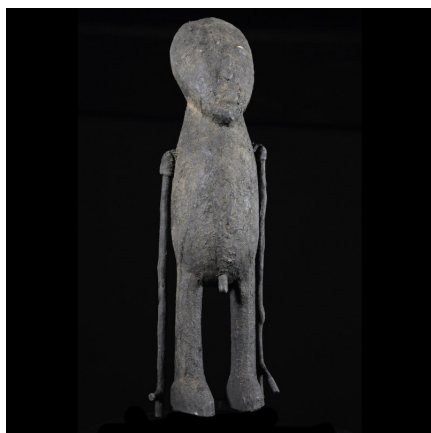

Certificat d'authenticité

Fetiche Kafigueledio - Senoufo - Côte d'Ivoire

Résumé Kafiguéléдио signifie "celui qui dit la chose blanche" ou "celui qui dit la vérité" . Cet objet anthropomorphe est très particulier. Il est généralement couronné de plumes et revêtu d'un tissu enduit de libations, sang sacrificiel ou autre. <p...

Caractéristiques

Ethnie :	Senoufo / Senoufo
Pays d'origine :	Côte d'Ivoire
Zone de collecte :	Côte d'Ivoire, Yamoussoukro
Ancienneté présumée :	entre 1990 et 2000
Matière principale :	bois
Aspect de surface :	libatoire
Etat apparent :	très bon état
Etat de conservation :	dans son jus
Appartenance :	collecte in situ
Test laboratoire :	non testé
Hauteur, en cm :	46
Poids, en grammes :	1330
Socle :	non

Certifié le 7 déc. 2023