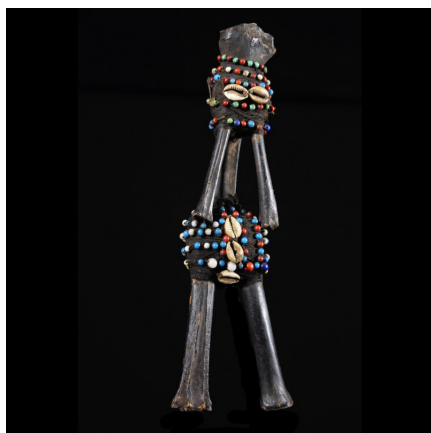

Certificat d'authenticité

Fetich protecteur ou poupee - Fali - Cameroun

Résumé Petit fétiche protecteur, lié à un individu ou une maison. Leur réalisation va différer suivant le besoin énoncé au féticheur, et selon les individus auxquels cette protection va s'appliquer. Ici une âme en os (animal ? suidé ?) enrobé de cuir et...

Caractéristiques

Ethnie :	Fali
Pays d'origine :	Cameroun
Zone de collecte :	Cameroun, Yaoundé
Ancienneté présumée :	entre 1970 et 1980
Matière principale :	os animal
Aspect de surface :	d'usage
Etat apparent :	très bon état
Etat de conservation :	dans son jus
Appartenance :	collecte in situ
Test laboratoire :	non testé
Hauteur, en cm :	36
Poids, en grammes :	465
Socle :	non