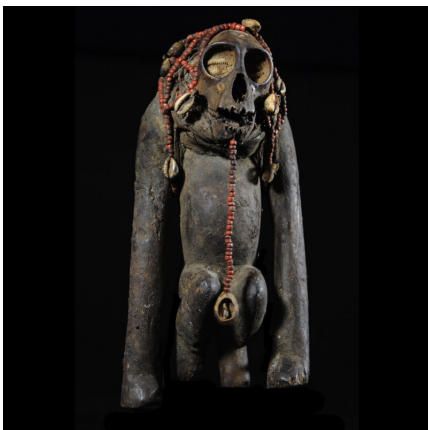

Certificat d'authenticité

Singe Ngil - Bulu / Boulou - Cameroun

Résumé Situés dans la zone frontière entre le Cameroun et le Gabon , les Bulu font partie de l'ensemble Fang .
Comme les Fang du Sud Cameroun célèbres pour leurs grands masques blancs,...

Caractéristiques

Ethnie :	Boulou / Bulu
Pays d'origine :	Cameroun
Zone de collecte :	Cameroun, Yaoundé
Ancienneté présumée :	entre 1960 et 1970
Matière principale :	bois
Aspect de surface :	d'usage
Etat apparent :	très bon état
Etat de conservation :	dans son jus
Appartenance :	ex collection particulière Europe
Test laboratoire :	non testé
Hauteur, en cm :	26
Poids, en grammes :	504
Socle :	non