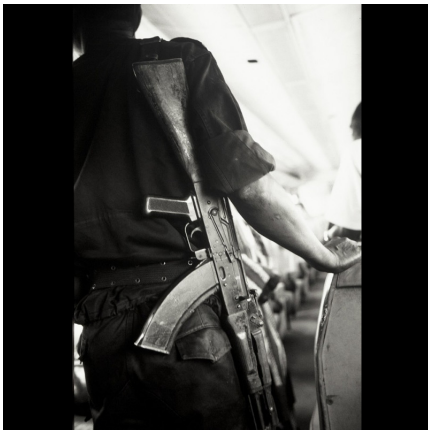

Certificat d'authenticité

Alain Chatenet - Tirage photo numerote signe - Cotonou Parakou

Résumé Ces photos font partie d'un travail sur la ligne de chemin de fer reliant Cotonou à Parakou au Bénin .
Un projet de livre de la Fondation Zinsou à propos d'une ligne ferroviaire désaffectée peu de temps après ces
prises de vues. Un témoignage d'un temps...

Caractéristiques

Pays d'origine :	France
Zone de collecte :	France
Ancienneté présumée :	entre 1990 et 2000
Matière principale :	papier photographique
Etat apparent :	neuf, neuve
Format :	à choisir lors de la commande
Type de papier :	Fuji Digital Satiné 290 g/m2
Technique :	laboratoire numérique
Tirage :	10 exemplaires, numérotés, signés par l'artiste
Encadrement :	non encadré, livré roulé