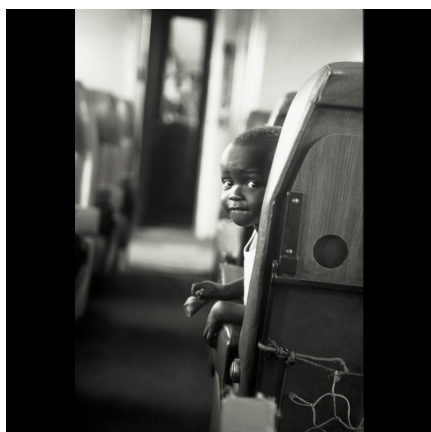

Certificat d'authenticité

Alain Chatenet - Tirage photo numerote signe - Cotonou Parakou

Résumé Ces photos font partie d'un travail sur la ligne de chemin de fer reliant Cotonou à Parakou au Bénin .
Un projet de livre de la Fondation Zinsou à propos d'une ligne ferroviaire désaffectée peu de temps après ces
prises de vues. Un témoignage d'un temps...

Caractéristiques

Pays d'origine :	France
Zone de collecte :	France
Ancienneté présumée :	entre 1990 et 2000
Matière principale :	papier photographique
Etat apparent :	neuf, neuve
Format :	à choisir lors de la commande
Type de papier :	Fuji Digital Satiné 290 g/m2
Technique :	laboratoire numérique
Tirage :	10 exemplaires, numérotés, signés par l'artiste
Encadrement :	non encadré, livré roulé