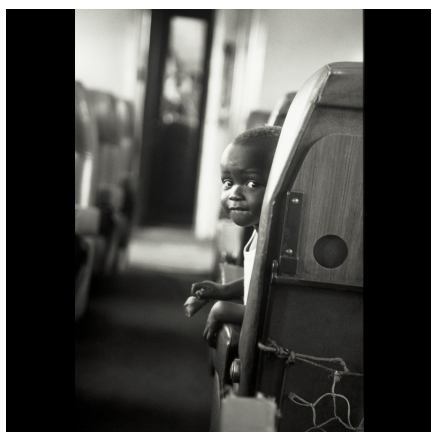

Certificat d'authenticité

Alain Chatenet - Tirage photo numerote signe - Cotonou Parakou

Résumé Ces photos font partie d'un travail sur la ligne de chemin de fer reliant Cotonou à Parakou au Bénin .
Un projet de livre de la Fondation Zinsou à propos d'une ligne ferroviaire désaffectée peu de temps après ces
prises de vues. Un témoignage d'un temps...

Caractéristiques

| | |
|------------------------------|---|
| Pays d'origine : | France |
| Zone de collecte : | France |
| Ancienneté présumée : | entre 1990 et 2000 |
| Matière principale : | papier photographique |
| Etat apparent : | neuf, neuve |
| Format : | à choisir lors de la commande |
| Type de papier : | Fuji Digital Satiné 290 g/m2 |
| Technique : | laboratoire numérique |
| Tirage : | 10 exemplaires, numérotés, signés par l'artiste |
| Encadrement : | non encadré, livré roulé |